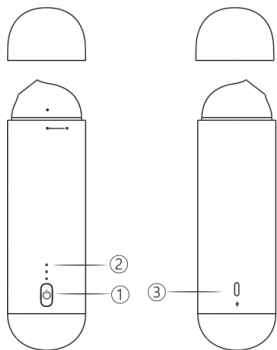

Bezprzewodowy Odkurzacz Ręczny Baseus Capsule

1. Przycisk zasilania
2. Dioda stanu akumulatora
3. Wejście na ładowarkę (Typ C)

Wszelkie prawa zastrzeżone.
Niniejsza instrukcja jest własnością firmy INNPRO.
Kopiowanie i dystrybucja w celach komercyjnych, całości
lub części instrukcji bez zezwolenia zabronione.

Czyszczenie

1. Otwórz górną pokrywę

2. Przekręć górną część w ruchu przeciwnym do wskazówek, aby wyjąć cylinder z kurzem

3. Wyjmij gąbkę

4. Wyjmij filtr oraz wykręć (w ruchu przeciwnym do wskazówek) metalową obudowę i je wyczyść