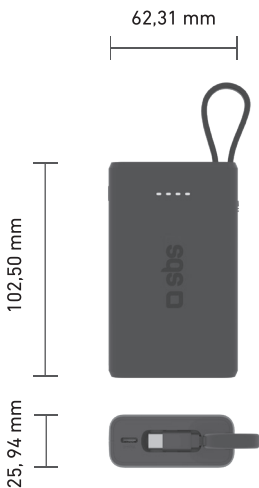

LED INDICATOR

USB

Output

TYPE C

Output

TYPE C

Input/Output

Specifications:

Type-C Input: 5V D.C. 2,4 A / 9V D.C.2 A / 12V D.C. 1,5 A (18W)

Type-C Output: 5V D.C. 3 A / 9V D.C. 2,22 A / 12V D.C. 1,67 A (PD 20 W)

AFC Output: 4,5V D.C. 5 A / 5V D.C.4,5 A /

5V D.C. 3 A / 9V D.C. 2A / 12V D.C 1,5 A (22,5 W)

AFC + Type-C Output: 5V D.C. 3A (15W)

Li-pol Battery: 10000 mAh (3,7 V 37 Wh)

10000 mAh

PD
20W

sbs

TTBB10000TCPD20K

sbsmobile.com

Follow us on:    