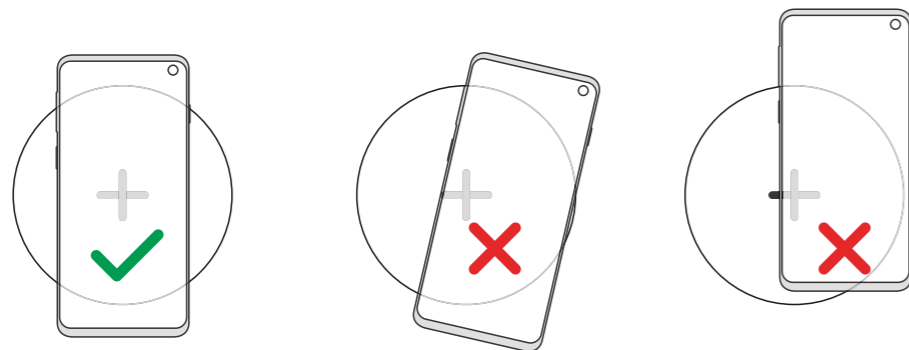

9.

10.

11.

12.

LUMINUS PRO ASSEMBLY GUIDE

RGB GAMING DESK

Bedienungsanleitung | Mode d'emploi | Gebruikershandleiding | Manuale utente | Manual del usuario | Guia do utilizador | Brukerveiledning | Bruksanvisning | Käyttöopas | Brugsvejledning | Instrukcja obsługi | Návod k použití | Návod na používanie | Használati útmutató | Manual de utilizare | Ръководство за потребителя | Εγχειρίδιο χρήσης | Kullanıcı kılavuzu | Руководство пользователя | Uporabniški priročnik | Korisnički priručnik | Guia do usuário | Посібник користувача | مَدَوْنَةُ مَطَّلَا لِّلْمُتَّيِّلِ