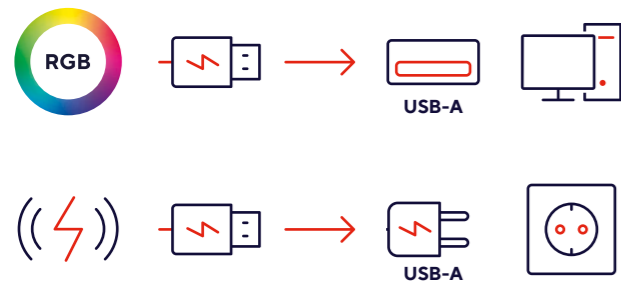

9.

10.

11.

12.

LUMINUS PRO ASSEMBLY GUIDE

RGB GAMING DESK

Bedienungsanleitung | Mode d'emploi | Gebruikershandleiding | Manuale utente | Manual del usuario | Guia do utilizador | Brukerveiledning | Bruksanvisning | Käyttöopas | Brugsvejledning | Instrukcja obsługi | Návod k použití | Návod na používanie | Használati útmutató | Manual de utilizare | Ръководство за потребителя | Εγχειρίδιο χρήσης | Kullanıcı kılavuzu | Руководство пользователя | Uporabniški priročnik | Korisnički priručnik | Guia do usuário | Посібник користувача | مَدَوْنَةُ مَطَّلَا لِّلْمُتَّيِّلِ