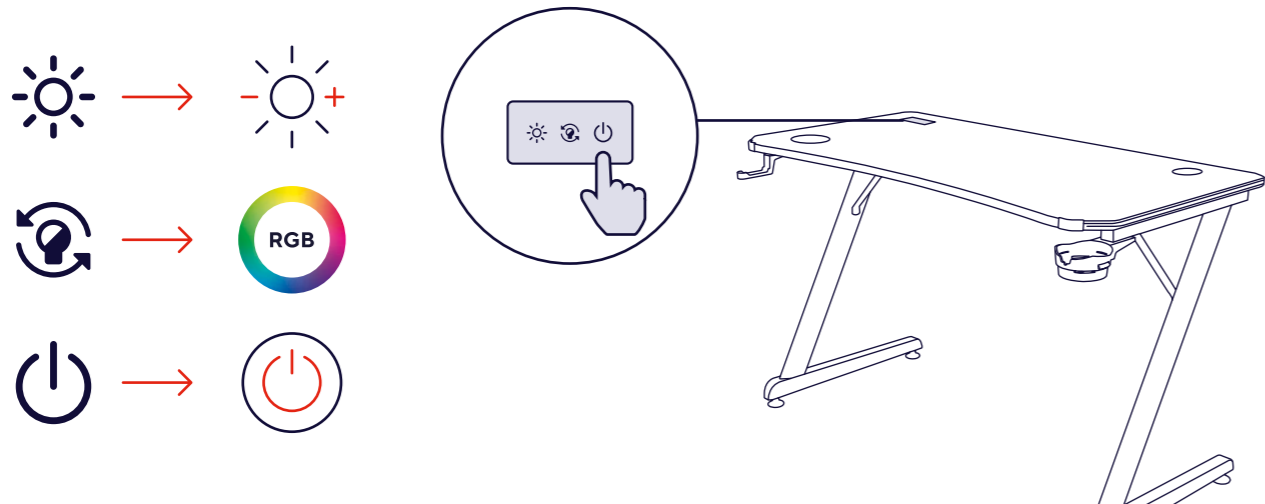

9.

10.

11.

12.

LUMINUS PRO ASSEMBLY GUIDE

RGB GAMING DESK

Bedienungsanleitung | Mode d'emploi | Gebruikershandleiding | Manuale utente | Manual del usuario | Guia do utilizador | Brukerveiledning | Bruksanvisning | Käyttöopas | Brugsvejledning | Instrukcja obsługi | Návod k použití | Návod na používanie | Használati útmutató | Manual de utilizare | Ръководство за потребителя | Εγχειρίδιο χρήσης | Kullanıcı kılavuzu | Руководство пользователя | Uporabniški priročnik | Korisnički priručnik | Guia do usuário | Посібник користувача | مَدَوْنَةُ مَطَّلَا لِّلْمُتَّيِّلِ