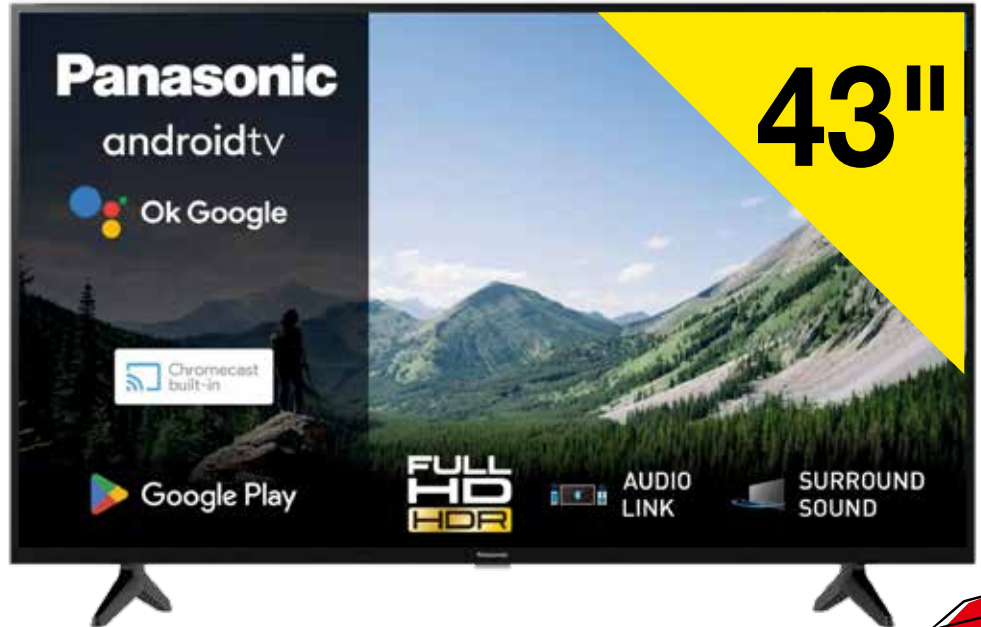

Panasonic

TELEWIZOR
TX-43MSW504

FULL HD ANDROID TV

DIRECT LED