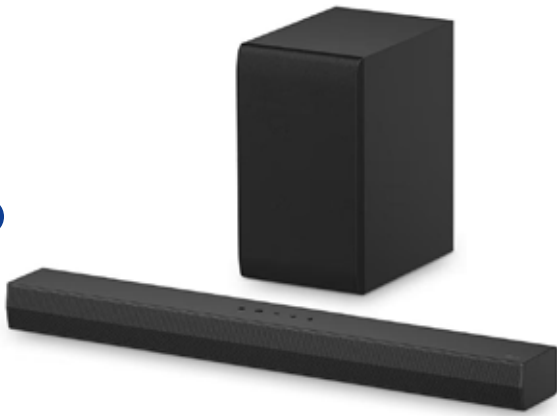

PRAWDZIWE RATY 0% RRSO 0%

RTV EURO AGD

SOUNDBAR
S40T.DEUSLLK

300 W

AI SOUND PRO

BLUETOOTH

CENA NA
WIELKIE OTWARCIE

599 zł Cena nadchodząca od dnia 21.10.: **799 zł**